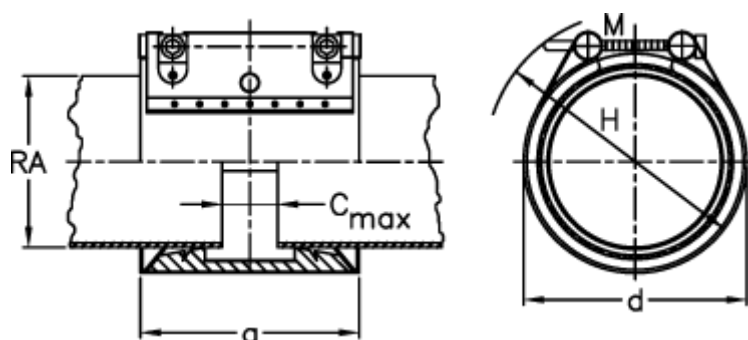

Varenummer: 025798600070
Beskrivelse: Norma Connect rørkobling
GRIP E W5 Ø=70,0 NBR, 16 bar

Mål

a	= 98
C max med båndindlæg	= 25
d	= 90
H	= 110
M (Skrue)	= M10
Nominelt tryk (bar)	= 16
RA	= 70
RA min-RA max	= 69,0-71,0

Vægt pr stk. = 1.2